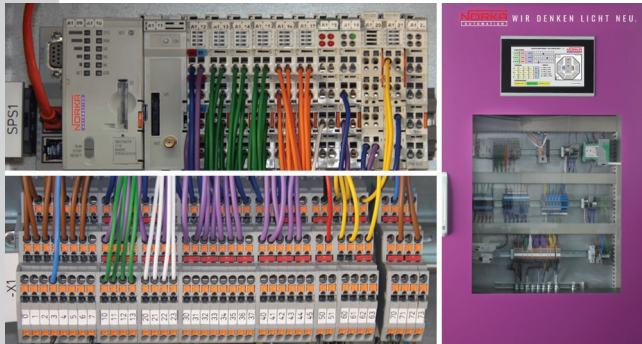

ScaleControl.

Ganzheitlich. Skalierbar. Individuell.

WIR DENKEN LIGHT NEU.

ScaleControl.

Ganzheitlich. Skalierbar. Individuell.

Mit ScaleControl bieten wir - NORKA AUTOMATION - optimalste Steuerung für Lichttechnik und Gebäudeautomation, individuell auf Ihre Einsatzbereiche abgestimmt. Ganzheitliche, skalierbare Konzepte verbinden Beleuchtung, Notbeleuchtung, Gebäudesteuerung und Gebäudevernetzung. Wir erarbeiten und verwirklichen Lösungen zur Optimierung bestehender Anlagen und zur zukunftssicheren Projektierung Ihrer neuen Objekte. Das Höchstmaß an Funktionssicherheit und Flexibilität aus einer Hand – ScaleControl.

ScaleControl.

Holistic. Scalable. Individual.

ScaleControl from NORKA AUTOMATION provides optimum control systems for lighting technology and building automation - precisely designed for your individual areas of application. Holistic, scalable concepts combine lighting, emergency lighting, building control systems and building network infrastructures. We develop and realise solutions to optimise existing systems as well as for long-term success of your new facilities. Maximum functional dependability and flexibility from a single source - ScaleControl.