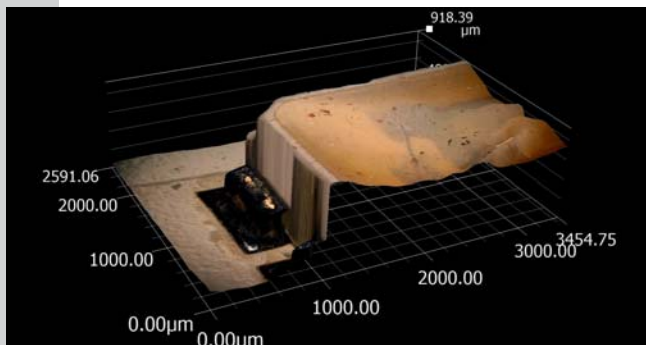

FORSCHUNG. VERSUCH.
Wissenschaftlich. Zielorientiert.

WIR DENKEN LICHT NEU.

NORKA
AUTOMATION

OPTIMIEREN. SICHERN.

Bestehendes prüfen. Neues testen.

NORKA AUTOMATION ist in diesem Leistungsbereich der kompetente Partner für die Lösung aktueller Probleme wie Ausfälle und Störungen aus allen Bereichen der Lichttechnik. Mit bestem Equipment und fachlicher Qualifikation. Für neue Technologien und Produkte werden kundenexklusive Tests, Bewertungen, Optimierungen, Elemententwicklungen, Dokumentationen usw. durchgeführt.