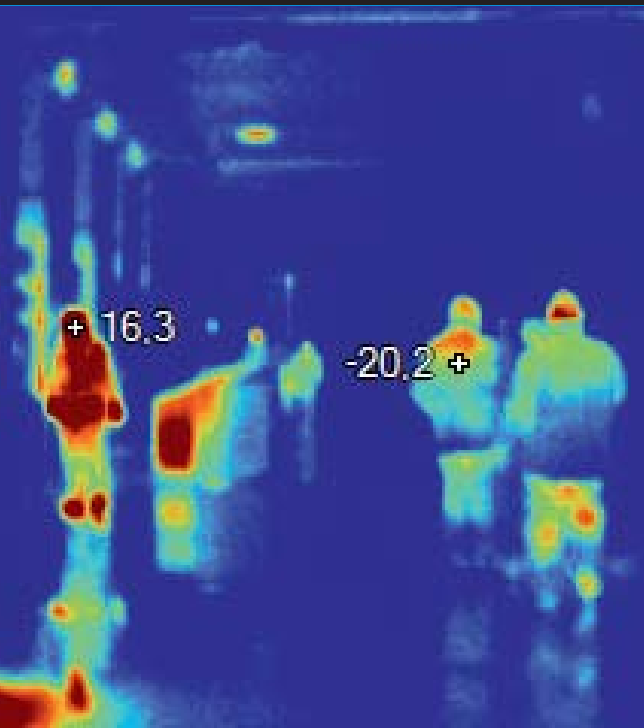

FORSCHUNG. VERSUCH.
Wissenschaftlich. Zielorientiert.

WIR DENKEN LICHT NEU.

NORKA
AUTOMATION

OPTIMIEREN. SICHERN.

Bestehendes prüfen. Neues testen.

NORKA AUTOMATION ist in diesem Leistungsbereich der kompetente Partner für die Lösung aktueller Probleme wie Ausfälle und Störungen aus allen Bereichen der Lichttechnik. Mit bestem Equipment und fachlicher Qualifikation. Für neue Technologien und Produkte werden kundenexklusive Tests, Bewertungen, Optimierungen, Elemententwicklungen, Dokumentationen usw. durchgeführt.

- Ausfallursachenermittlung für Leuchten
- Ausfallursachenermittlung für LED-Module
- Komponenten und System FMEA
- Versuchsplanung und -durchführung
- Auftragsmessungen
- Validierung neuer Technologien
- Sonderlichtplanung (Fehlerfallszenarien, Sicherheitsbeleuchtung)
- Technische Dokumentation