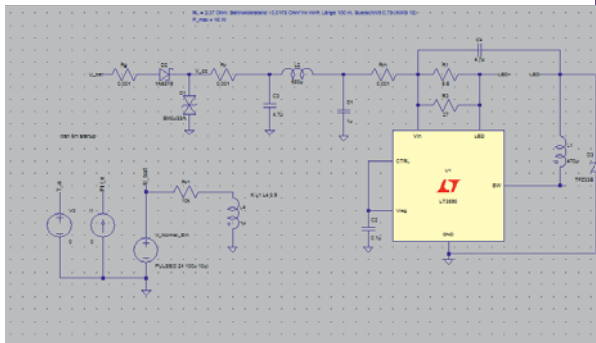

OPTIMISE. ENSURE.

Investigate what already exists. Test new ideas.

NORKA AUTOMATION is the expert partner for solutions to current problems such as failures and malfunctions from across all areas of lighting technology, using the best equipment and specialist skill. Customer-exclusive tests, evaluations, optimisations, development of elements, documentation etc. are carried out for new technologies and products.

- Analysis of failure causes for lights
- Analysis of failure causes for LED modules
- FMEA components and system
- Planning and implementation of trials
- Customised measuring
- Validation of new technologies
- Special lighting planning (failure scenarios, security lighting)
- Technical documentation

RETHINKING LIGHT.