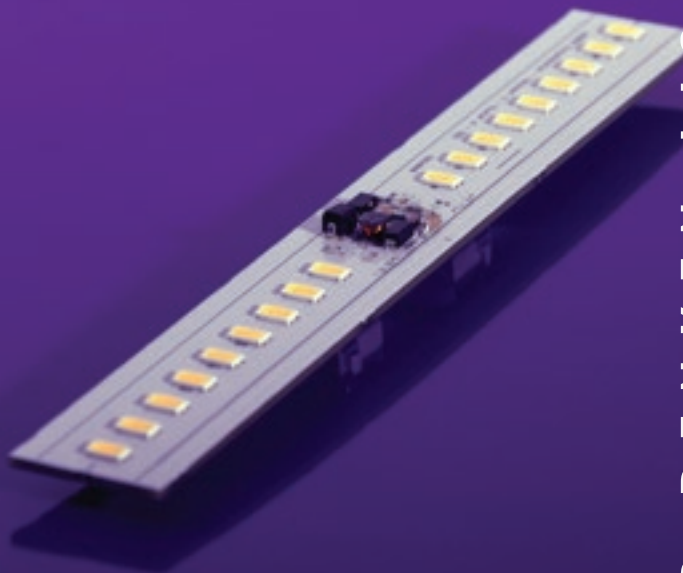

AUFTRAGSENTWICKLUNG.
Systeme. Module. Prototypen.

WIR DENKEN LICHT NEU.

NORKA
AUTOMATION

STARKE LEISTUNGEN.

Zielstrebig. Zügig. Diskret.

NORKA AUTOMATION entwickelt für Leuchten- und Systemhersteller exakt nach Pflichtenheften Lösungen für spezielle Kundenaufgaben oder umfassende Leistungsbe-
reiche. Die Möglichkeiten reichen von der Softwareent-
wicklung und Modulkonzeption über Prototypenbau bis
zum Praxistest. Jedes Leistungspaket wird individuell
auf die Erfordernisse des Kunden abgestimmt.