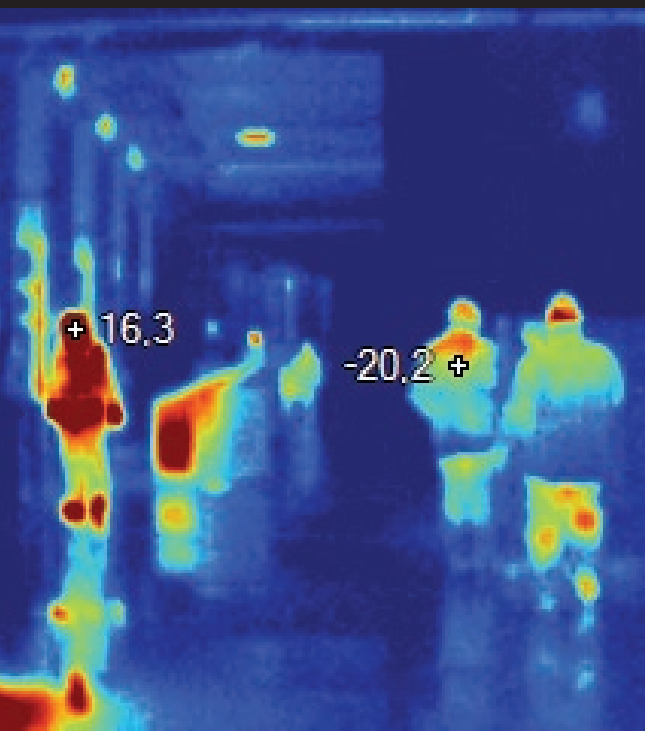

FORSCHUNG. VERSUCHE.
Wissenschaftlich. Zielorientiert.

NORKA
AUTOMATION

WIR DENKEN LICHT NEU.