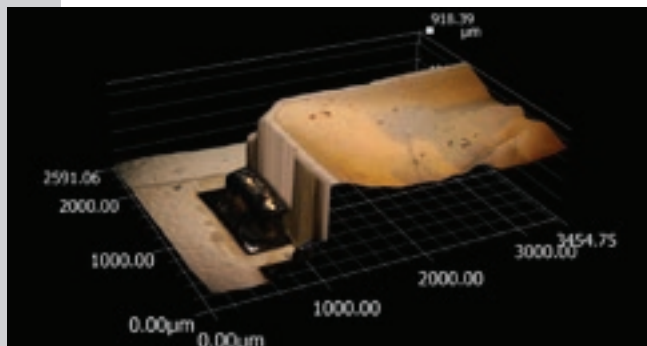

# OPTIMIEREN. SICHERN.

Bestehendes prüfen. Neues testen.

NORKA AUTOMATION ist in diesem Leistungsbereich der kompetente Partner für die Lösung aktueller Probleme wie Ausfälle und Störungen aus allen Bereichen der Lichttechnik. Mit bestem Equipment und fachlicher Qualifikation. Für neue Technologien und Produkte werden kundenexklusive Tests, Bewertungen, Optimierungen, Elemententwicklungen, Dokumentation usw. durchgeführt.